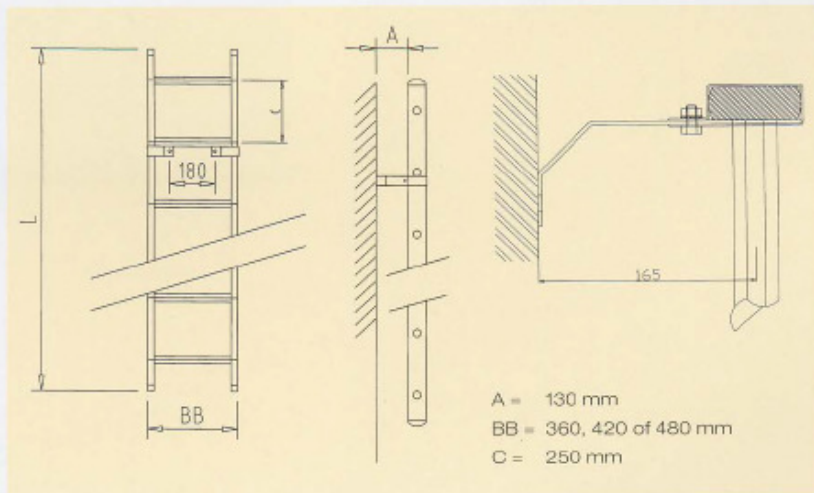

Verschillende laddertypes leverbaar

Vink levert GVK ladders in enkelvoudige uitvoering, ladders bruikbaar in A-vorm of uitschuifbare ladders (ev. met koord).

Enkelvoudige ladders hebben een breedte van 360 mm en een sportafstand van 250 mm. Deze ladders zijn opgebouwd met een recht-hoekige ladderstijl (70 x 25 mm) en een ronde laddersport met antislip (Ø 32 mm).

Daarnaast kunnen wij u ook ladders op maat aanbieden. Deze ladders zijn bedoeld om vast tegen de wand gemonteerd te worden. Zij kunnen voorzien worden van een veiligheidskooi (diameter 750 mm). Ladders met een veiligheidskooi hebben een breedte van 480 mm.

Ook kan Vink verschillende types veiligheidsinstappen aanbieden.* Afstandshouders voor bevestiging van de ladder kunnen worden uitgevoerd in GVK of inox 316. De h.o.h. afstand van de aslijn van de sporten tot de wand bedraagt 165 mm.

Voor alle ladders geldt dat zij volledig voldoen aan de EN 131 normering.

* Verschillende veiligheidsinstap mogelijkheden

- ladderdeel met automatische vergrendeling (enkel bij ladderbreedte 420 mm)
- losse 5-sportige veiligheidsinstap
- vaste instap met doorlopende stijlen (enkel bij breedte 480 mm)
- uitschuifbare instapstijl voor montage op ladder of putwand
- vaste instap (U-vormige inox beugel)