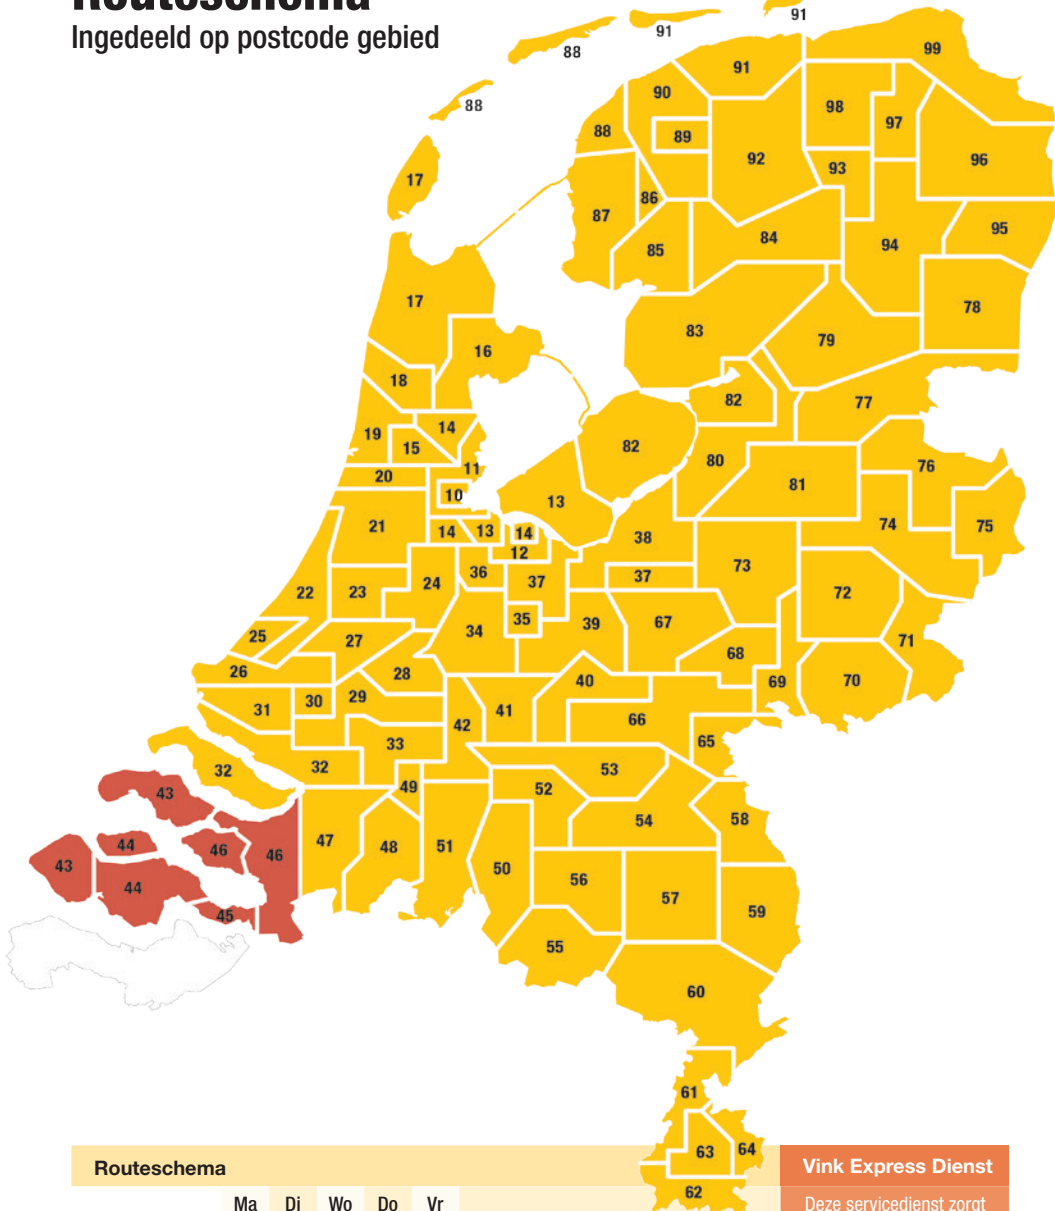

# Routeschema

Ingedeeld op postcode gebied

## Routeschema

	Ma	Di	Wo	Do	Vr		
<b>1</b>	●	●	●	●	●	1000 t/m 4299	4700 t/m 9999
<b>2</b>		●		●		4300 t/m 4699	